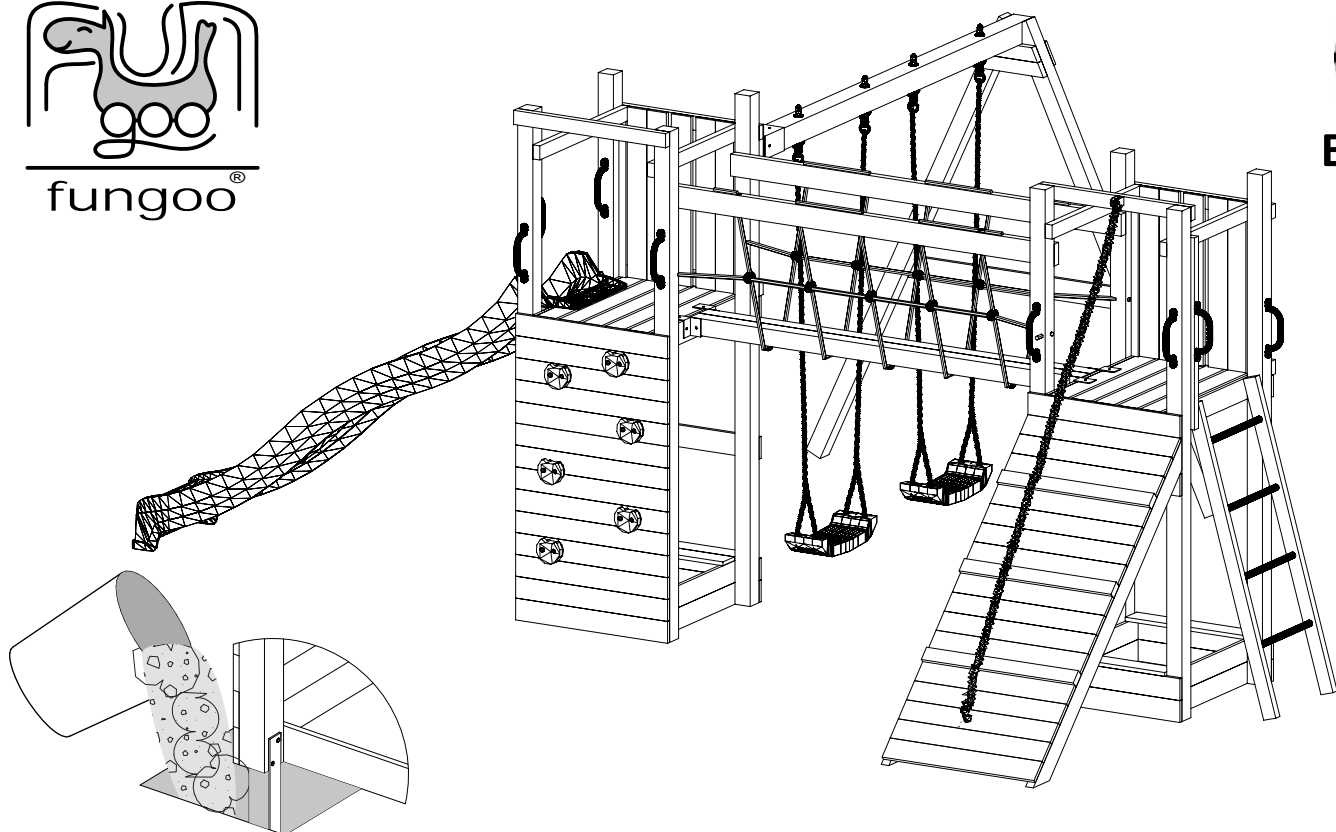

PLAYGROUND SPIELPLATZ

DĚTSKÉ HŘIŠTĚ DETSKÉ IHRISKO

(525 x 398 x h210cm)

003_08300_14092022

Marimex Play Basic 010

INSTALLATION INSTRUCTIONS
MONTAGEANLEITUNG

NÁVOD K SESTAVENÍ
NÁVOD NA ZOSTAVENIE

CE
EN - 71